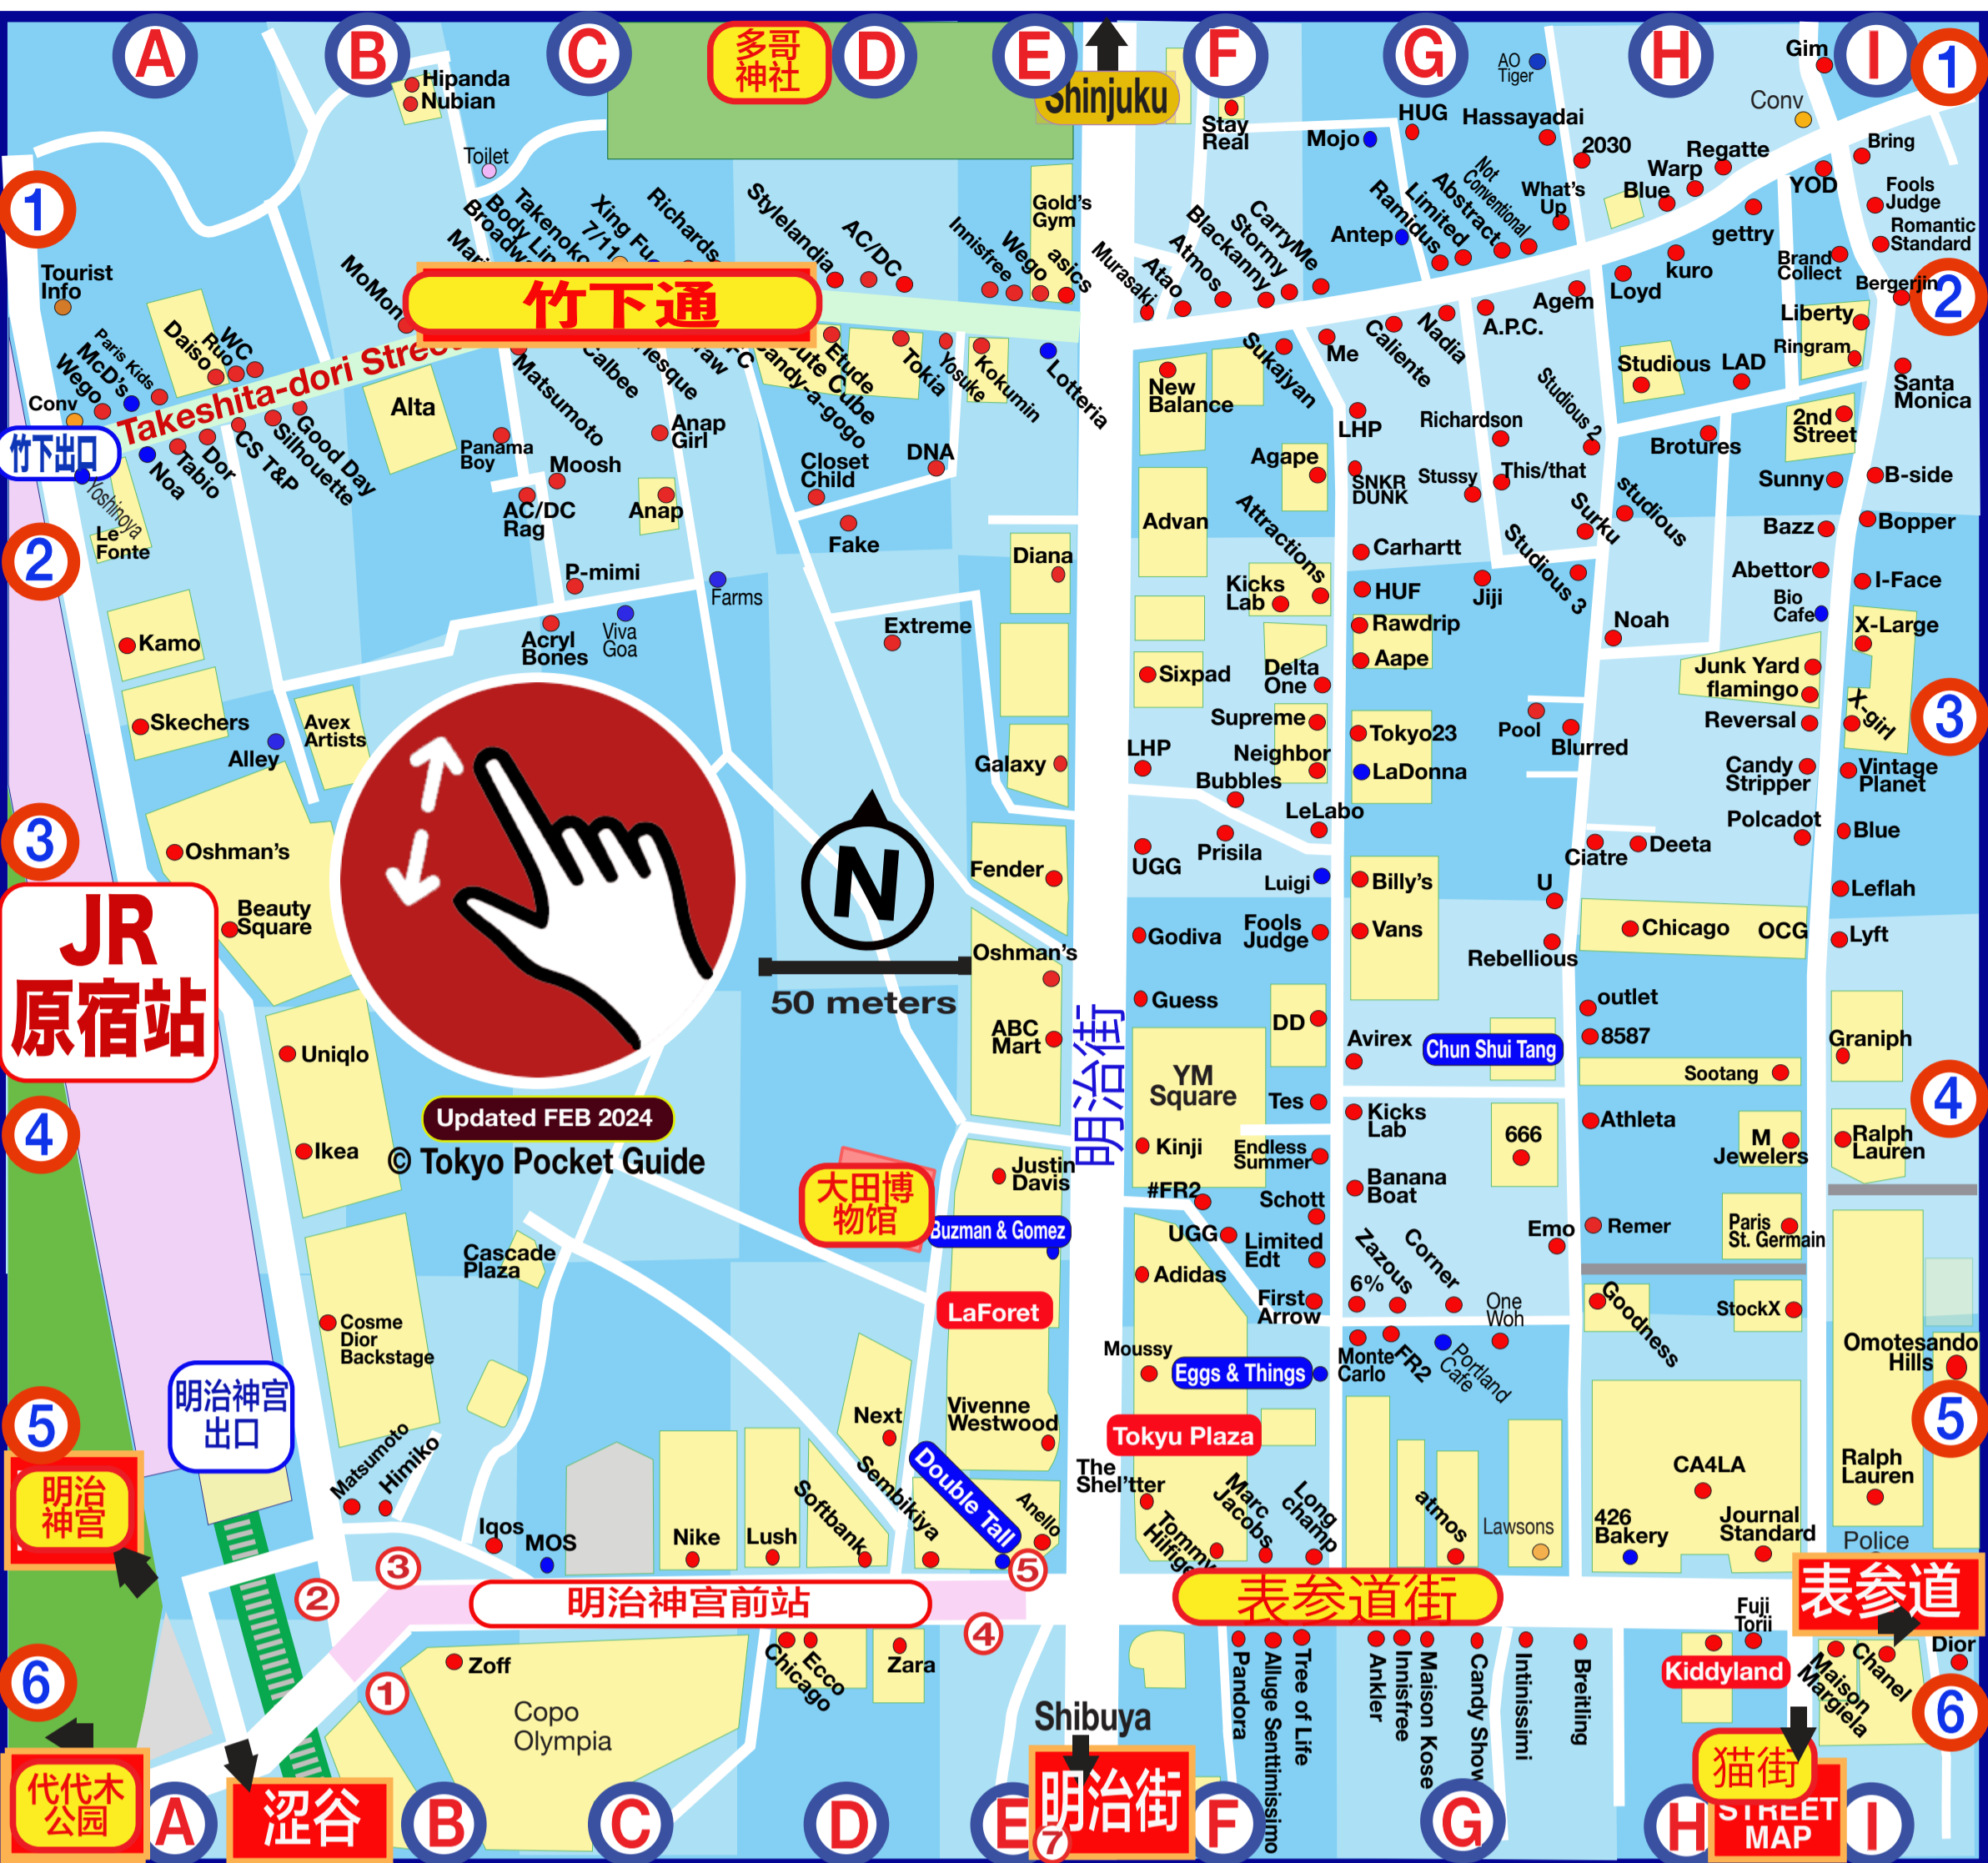

TOKYO POCKET GUIDE 原宿地图

原宿购物

- A**
- #FR2 F-4
- 2030 G-1
- 2nd Street H-2
- 3/4 I-2
- 666 G-4
- Aape G-3
- ABC Mart E-4
- Abettor H-3
- AC/DC D-1
- Acryl Bones C-3
- Adidas F-4
- Aeropostal I-1
- A.F.A.D. G-5
- Agape F-3
- A'gem G-2
- Aimeifeel E-1
- Alicia & Olivia G-6
- Alta B-2
- Allbirds A-3
- Alluge Senttimissimo F-6
- ANAP C-2
- ANAP Girl C-2
- Anello E-5
- A.P.C. G-2
- Aria D-1
- asics E-1
- Atao F-1
- Athleta H-4
- atmos F-1
- Attagirl D-1
- Attractions F-3
- Averix G-4
- B**
- Backwoods G-4
- Banana Boat G-4
- Bazz H-2
- Beauty Square A-4
- Bererin I-2
- Billy's G-3
- Blackanny F-1
- Blue I-3
- Blurred G-3
- Bodyline C-1
- Bopper I-2
- Brand Collect H-2, E-2
- Breitling G-6
- Bring I-1

- S**
- Santa Monica I-2
- scubaCA E-6
- Schott F-4
- Sembikyia E-5
- Shining Store D-2
- Silhouette A-2
- Skechers A-3
- SNKR Dunk G-2
- Solado E-2
- Stay Real F-1
- Softbank D-5
- Soontang H-4
- StockX H-4
- Stormy F-1
- Straw D-2
- Studiosus H-2
- Studiosus 2 G-2
- Studiosus 3 G-3
- Stylandia D-1
- Sukajuan F-2
- Sunny H-2
- Supreme F-3
- Surku G-2
- T**
- Tabio A-2
- Takenoko C-1
- The Shel'tter F-5
- This/That G-2
- To Alice D-2
- Tokyo 23 G-3
- Tokyu Plaza F-5
- Tommy Hilfiger F-5
- Tree of Life F-6
- TutuAnna B-2
- U**
- UGG F-3
- V**
- Vans G-4
- Vintage Planet I-3
- Vivienne Westwood E-5
- Voguish I-2
- W**
- WC A-1
- Wego A-1, E-1
- What's Up G-1
- With Harajuku A-4

- Woodendoll D-1
- World Connection D-1
- X**
- X-Girl I-3
- XLarge I-3
- Y**
- YM Square F-4
- Yosuke D-2
- Z**
- Zara E-6
- Zazous G-4
- Zoff B-6

- ### 原宿的地方
- Cat Street I-6
 - Harajuku Station A-3
 - Meiji Shrine A-5
 - Takeshita Dori A-1
 - Ukiyo-e Museum D-4
 - Yoyogi Park A-6