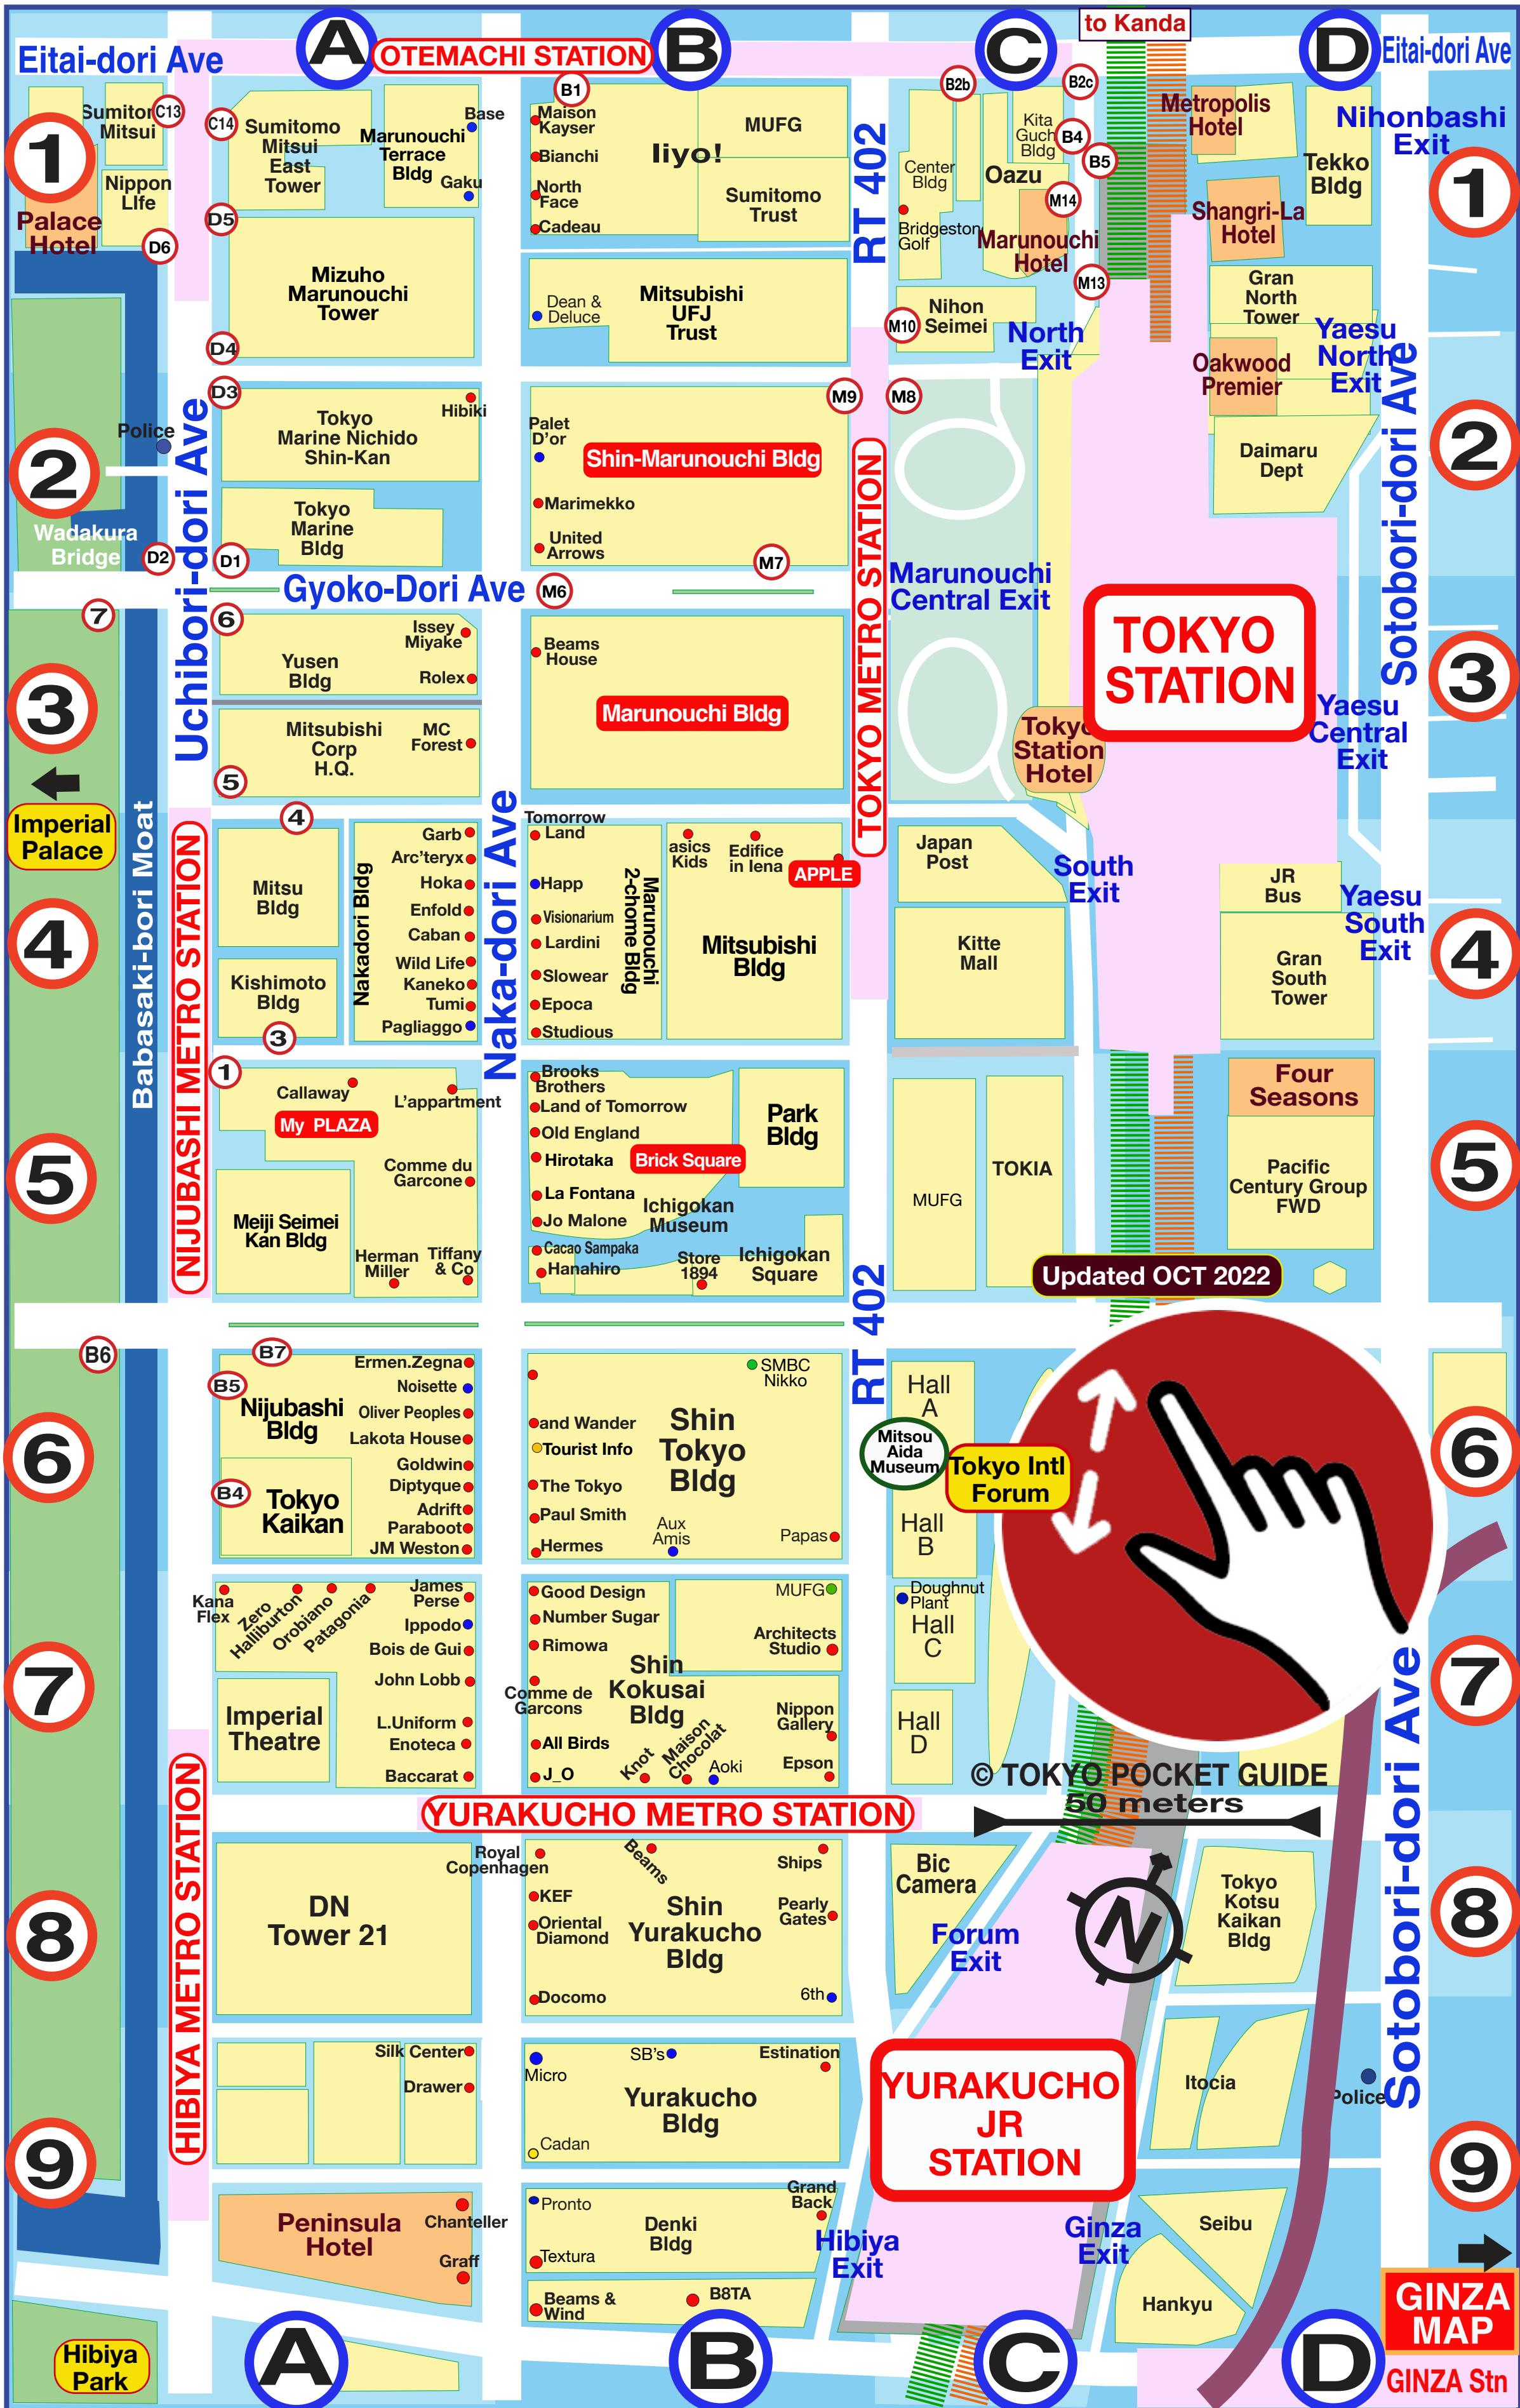

TOKYO POCKET GUIDE MARUNOUCHI MAP IN ENGLISH

SHOPPING

Adrift A-6
 All Birds B-7
 and Wander B-6
 Apple Store B-4
 Architect Studio B-7
 Arc'teryx A-4
 asics kids B-4
 B8TA B-9
 Baccarat A-7
 Beams B-8
 Beam House B-3
 Beams & Wind B-9
 Bianchi B-1
 Bic Camera C-8
 Brooks Brothers B-5
 Caban A-4
 Cacao Sampaka B-5
 Cadeau B-1
 Callaway A-5
 Chantellier A-9
 Comme de Garçons A-5
 Comme de Garçons B-7
 Daimaru D-1
 Diptyque A-6
 Docomo B-8
 Drawer A-9
 Edifice in Iena B-4
 Enfold A-4
 Enoteca A-7
 Epoca B-4

Epson B-7
 Ermen. Zegna A-6
 Estination B-9
 Garb A-4
 Goldwin A-6
 Good Design B-7
 Graf A-9
 Grand Back B-9
 Hanashiro B-5
 Hankyu D-9
 Happ A-2
 Herman Miller A-5
 Hermes B-6
 Hibiki A-2
 Hirotaka B-5
 Hoka A-4
 Issey Miyake A-3
 Itocia D-9
 Iyio Plaza B-1
 James Perse A-7
 JM Weston A-6
 J_O B-7
 Jo Malone B-5
 John Lobb A-7
 Kana Flex A-7
 KEF B-8
 Kitte Mall C-4
 Knot B-7
 L'Apartment A-5
 Lakota House A-6
 Land of Tomorrow B-5

The Tokyo B-6
 Tiffany & Co. A-5
 Tomorrow Land B-4
 Tumi A-4
 United Arrows B-2
 Visonarium B-4
 Wild Life A-4
 Zero Haliburton A-7

SHOPPING PLAZAS
BRICK SQUARE B-5
MARUNOUCHI BUILDING B-3
SHIN-MARUNOUCHI BUILDING B-2
MY PLAZA A-5
OAZU MALL C-1

HOTELS

Four Seasons D-5
 Marunouchi Hotel C-1
 Metropolis Hotel D-1
 Palace Hotel A-1
 Peninsula Hotel A-9
 Oakwood Premiere D-1
 Shangri-La Hotel D-1
 Tokyo Station Hotel C-3

PLACES

Denki Bldg B-9
 Ginza Subway D-9
 Gran North D-1
 Hibiya Park A-9
 Hibiya Subway A-9
 Imperial Theatre A-7
 Imperial Palace A-4
 International Forum C-8
 JP Tower C-4
 Nijubashi Subway A-5
 Yurakucho JR C-9