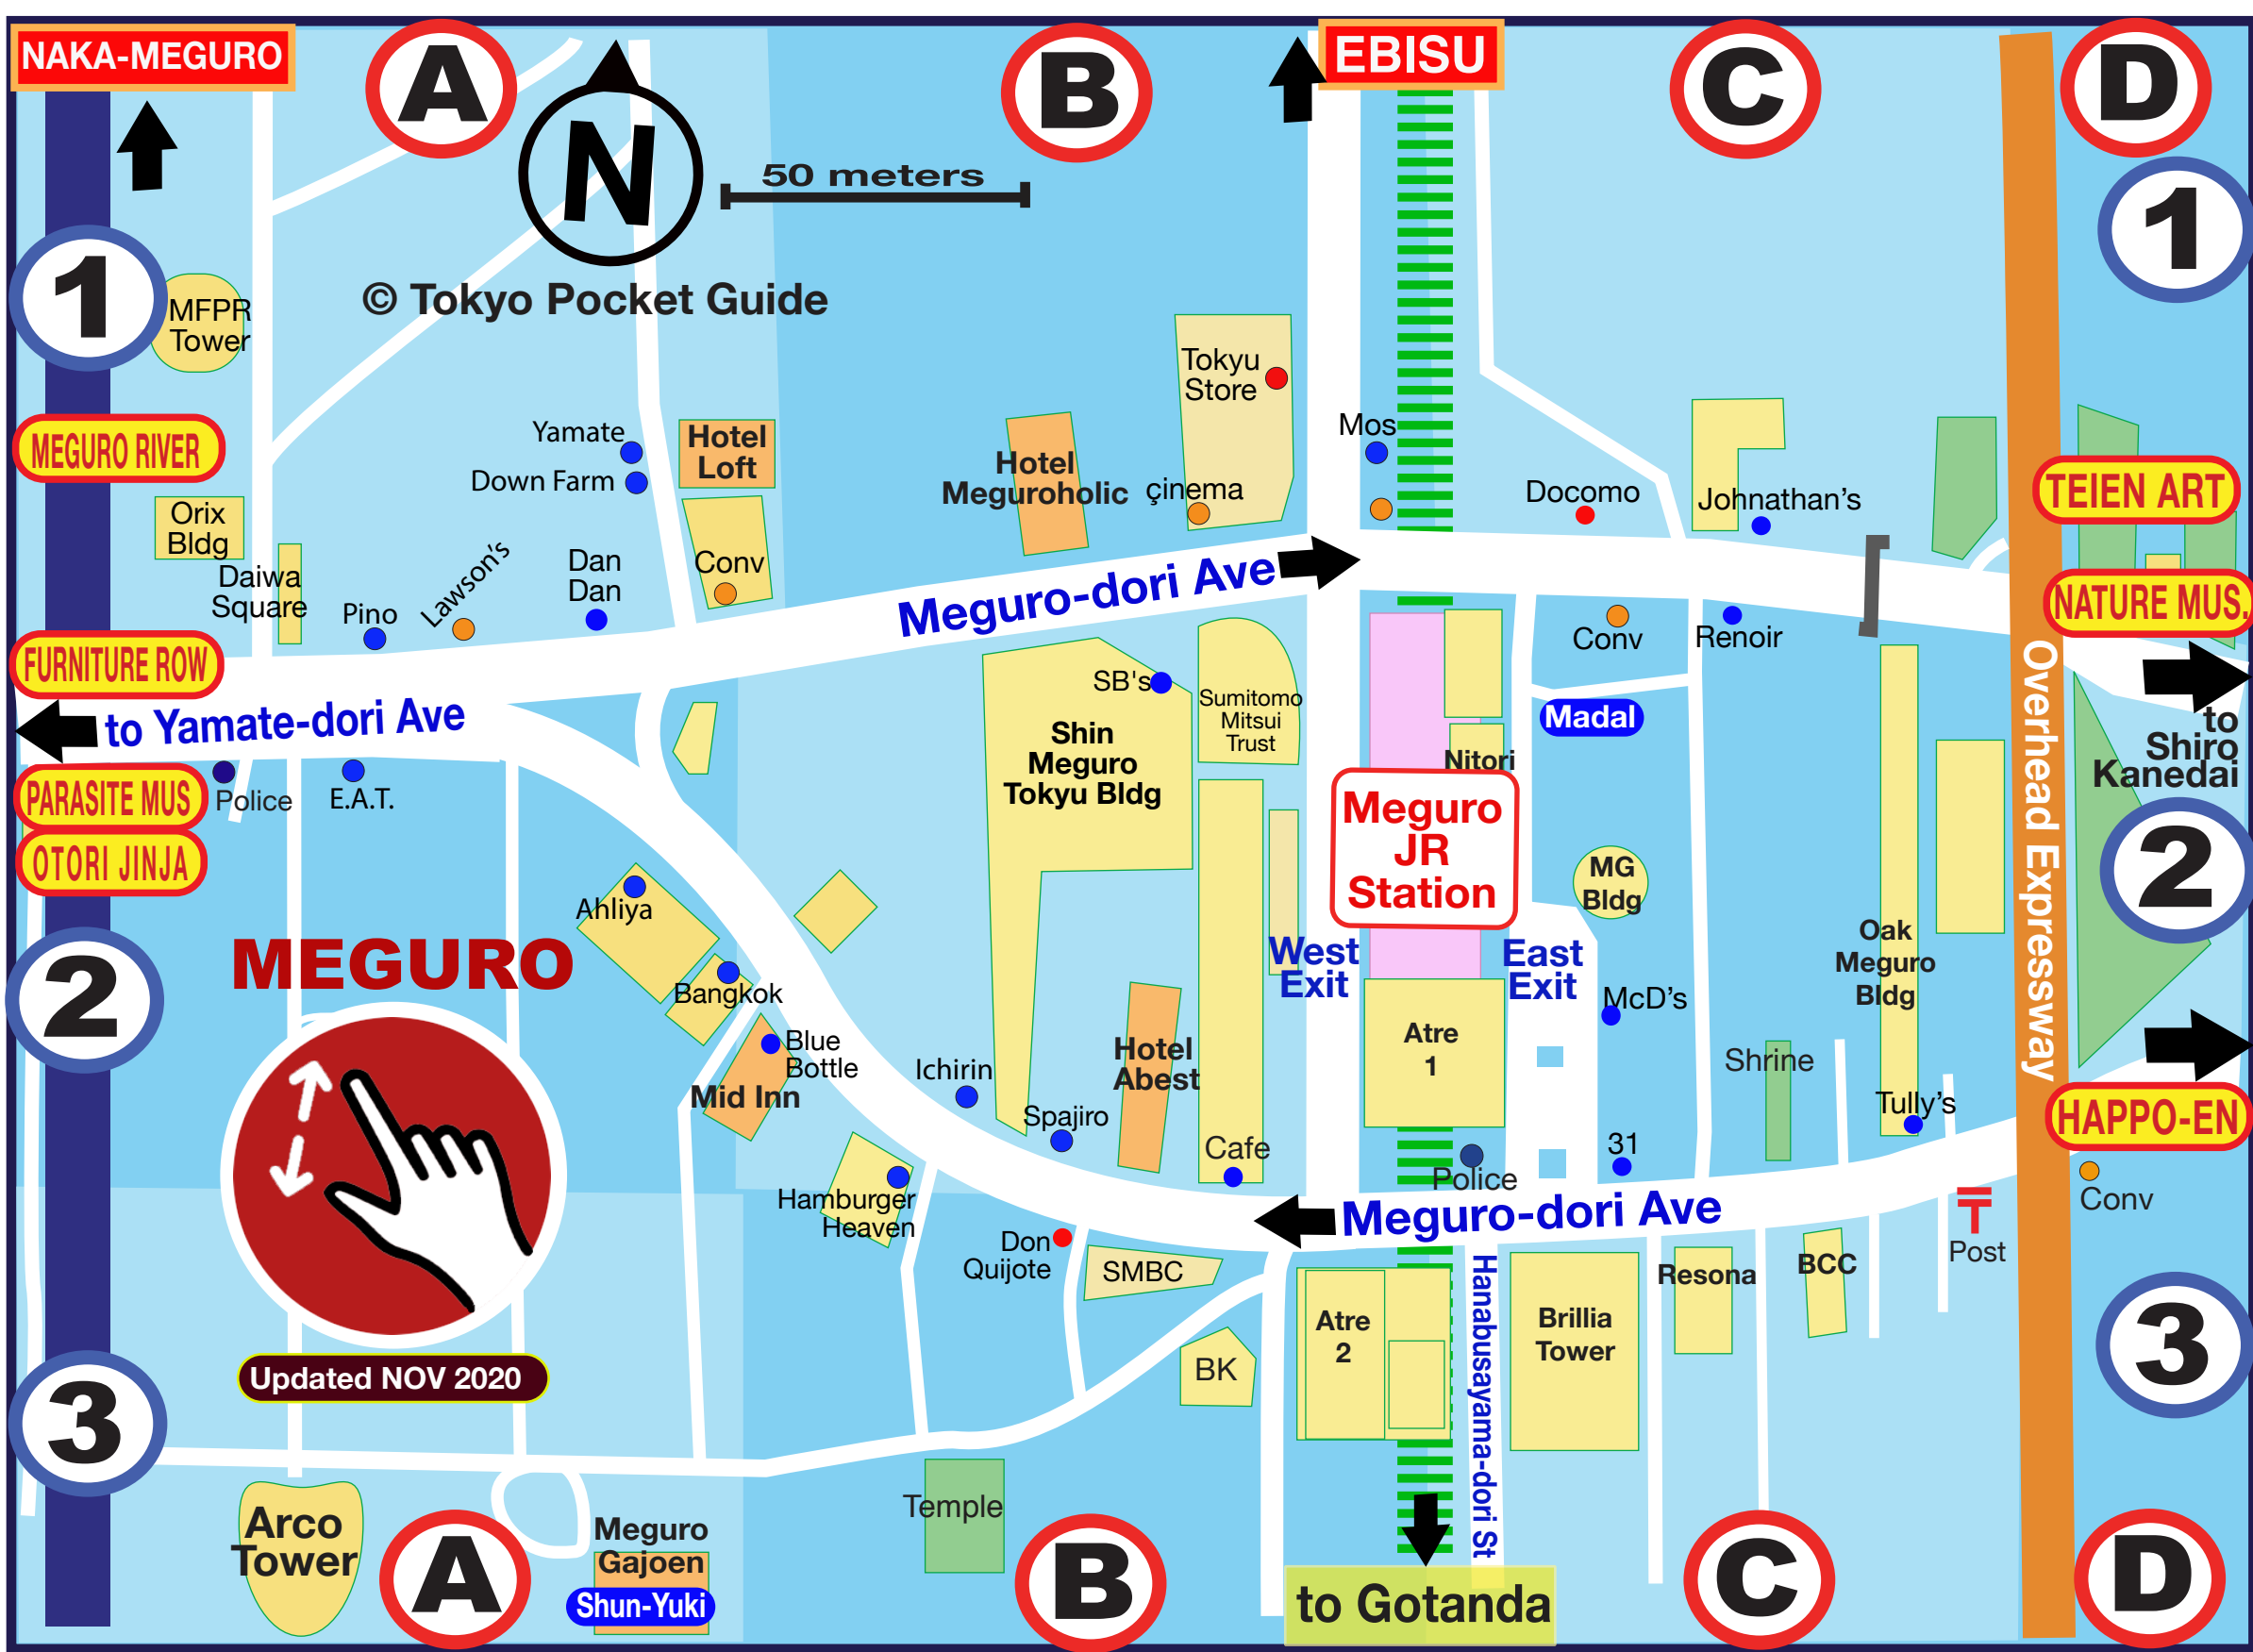

TOKYO POCKET GUIDE MEGURO MAP

SHOPPING

- Atre C-2
- Don Quijote B-3

Restaurants & Bars

- La Casa del Pino A-1
- Madal Nepalese C-2
- Shun-Yuki A-3

HOTELS

- Hotel Abest B-2
- Hotel Meguroholic B-1
- Meguro Gajoen A-3
- Mid-Inn B-2

PLACES

- Arco Tower A-3
- Nature Museum D-1
- Teien Art Museum D-1

TOKYO POCKET GUIDE MEGURO MAP