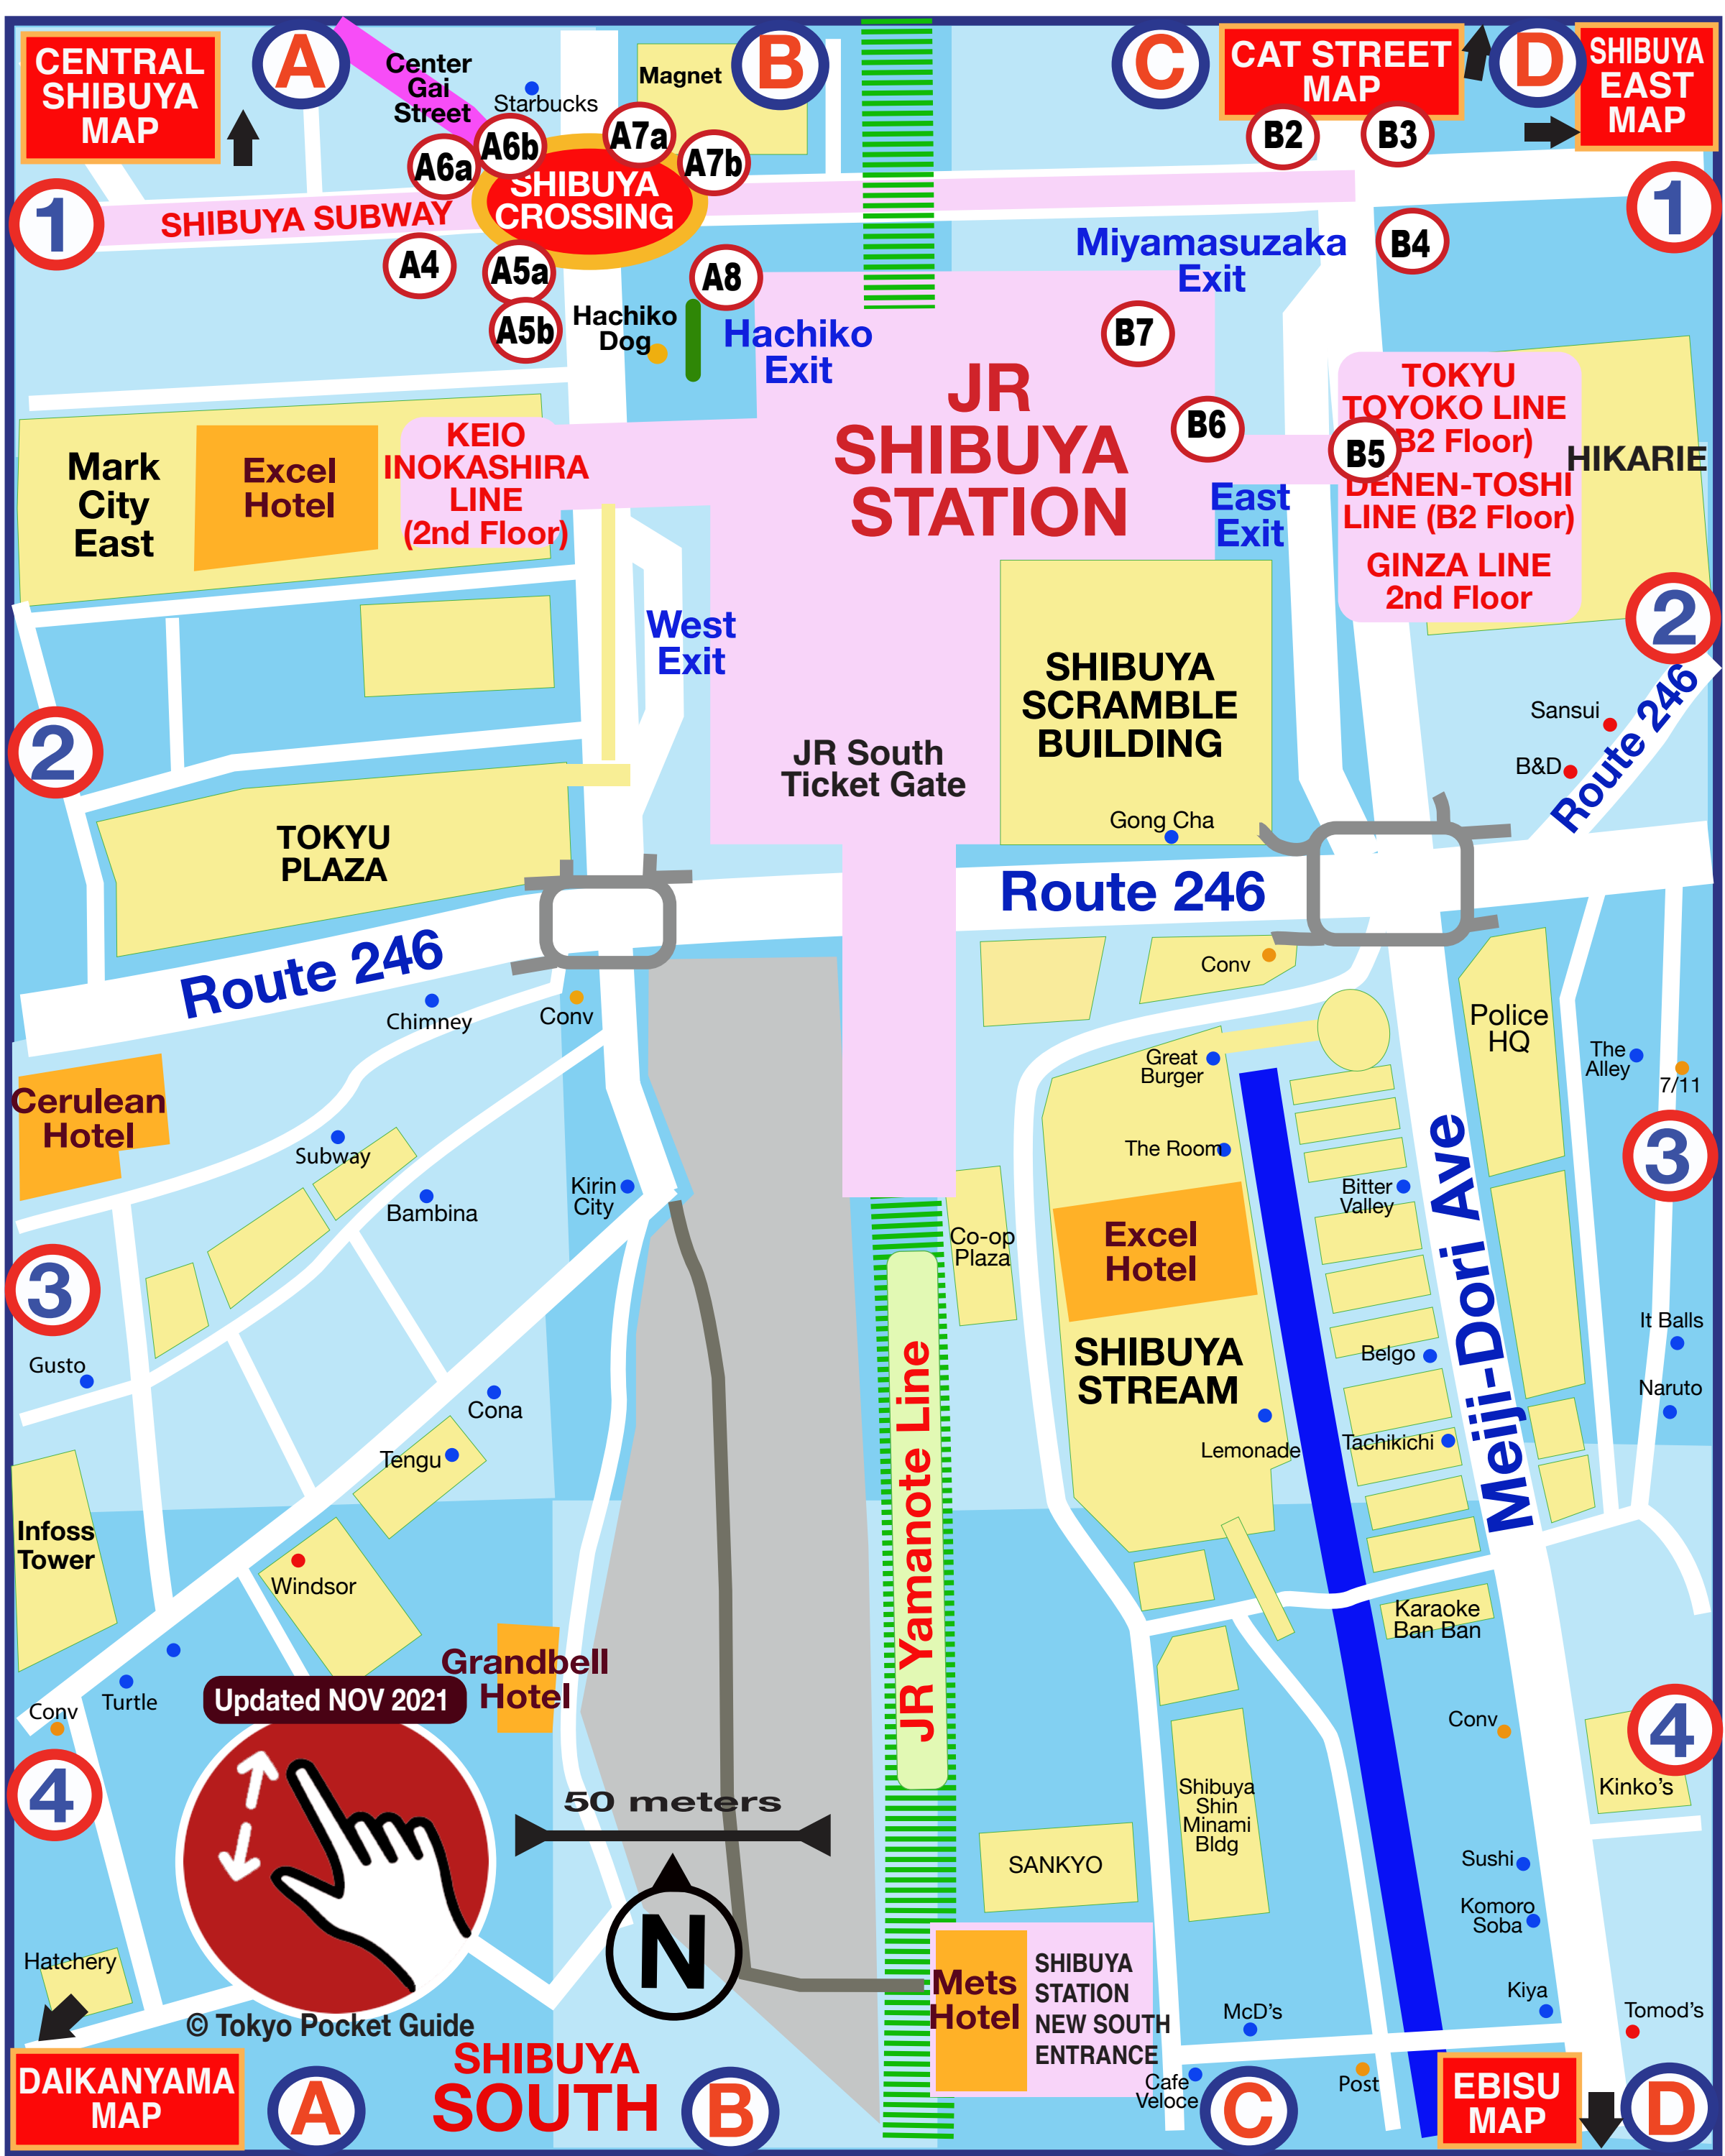

TOKYO POCKET GUIDE SOUTH SHIBUYA

- SHOPPING**
- Hikarie D-4
 - Kinko's D-4
 - Mark City A-1
 - Tomod's D-4
 - Windsor A-4

- HOTELS**
- Excel Hotel C-3
 - Excel Hotel A-1
 - Grandbell A-4
 - Mets Hotel C-4

- RESTAURANT & BARS**
- Bambina A-3
 - Belgo C-3
 - Bitter Valley C-3
 - Cona A-3
 - Dachikichi C-3
 - Great Burger C-3
 - It Balls D-3
 - Kirin City B-3

- Kiya Soba C-4
- Lemonade C-4
- Nagashima C-3
- Naruto D-3
- Que Rico C-3
- Tengu A-3
- The Alley D-3
- The Room C-3
- Turtle A-4

- PLACES**
- Cat Street D-1
 - Center Gai St A-1
 - Hachiko Dog B-1
 - Shibuya X-ing A-1
 - Shibuya Scramble C-2
 - Shibuya Stream C-3

©tokyo pocket guide

TOKYO POCKET GUIDE SOUTH SHIBUYA