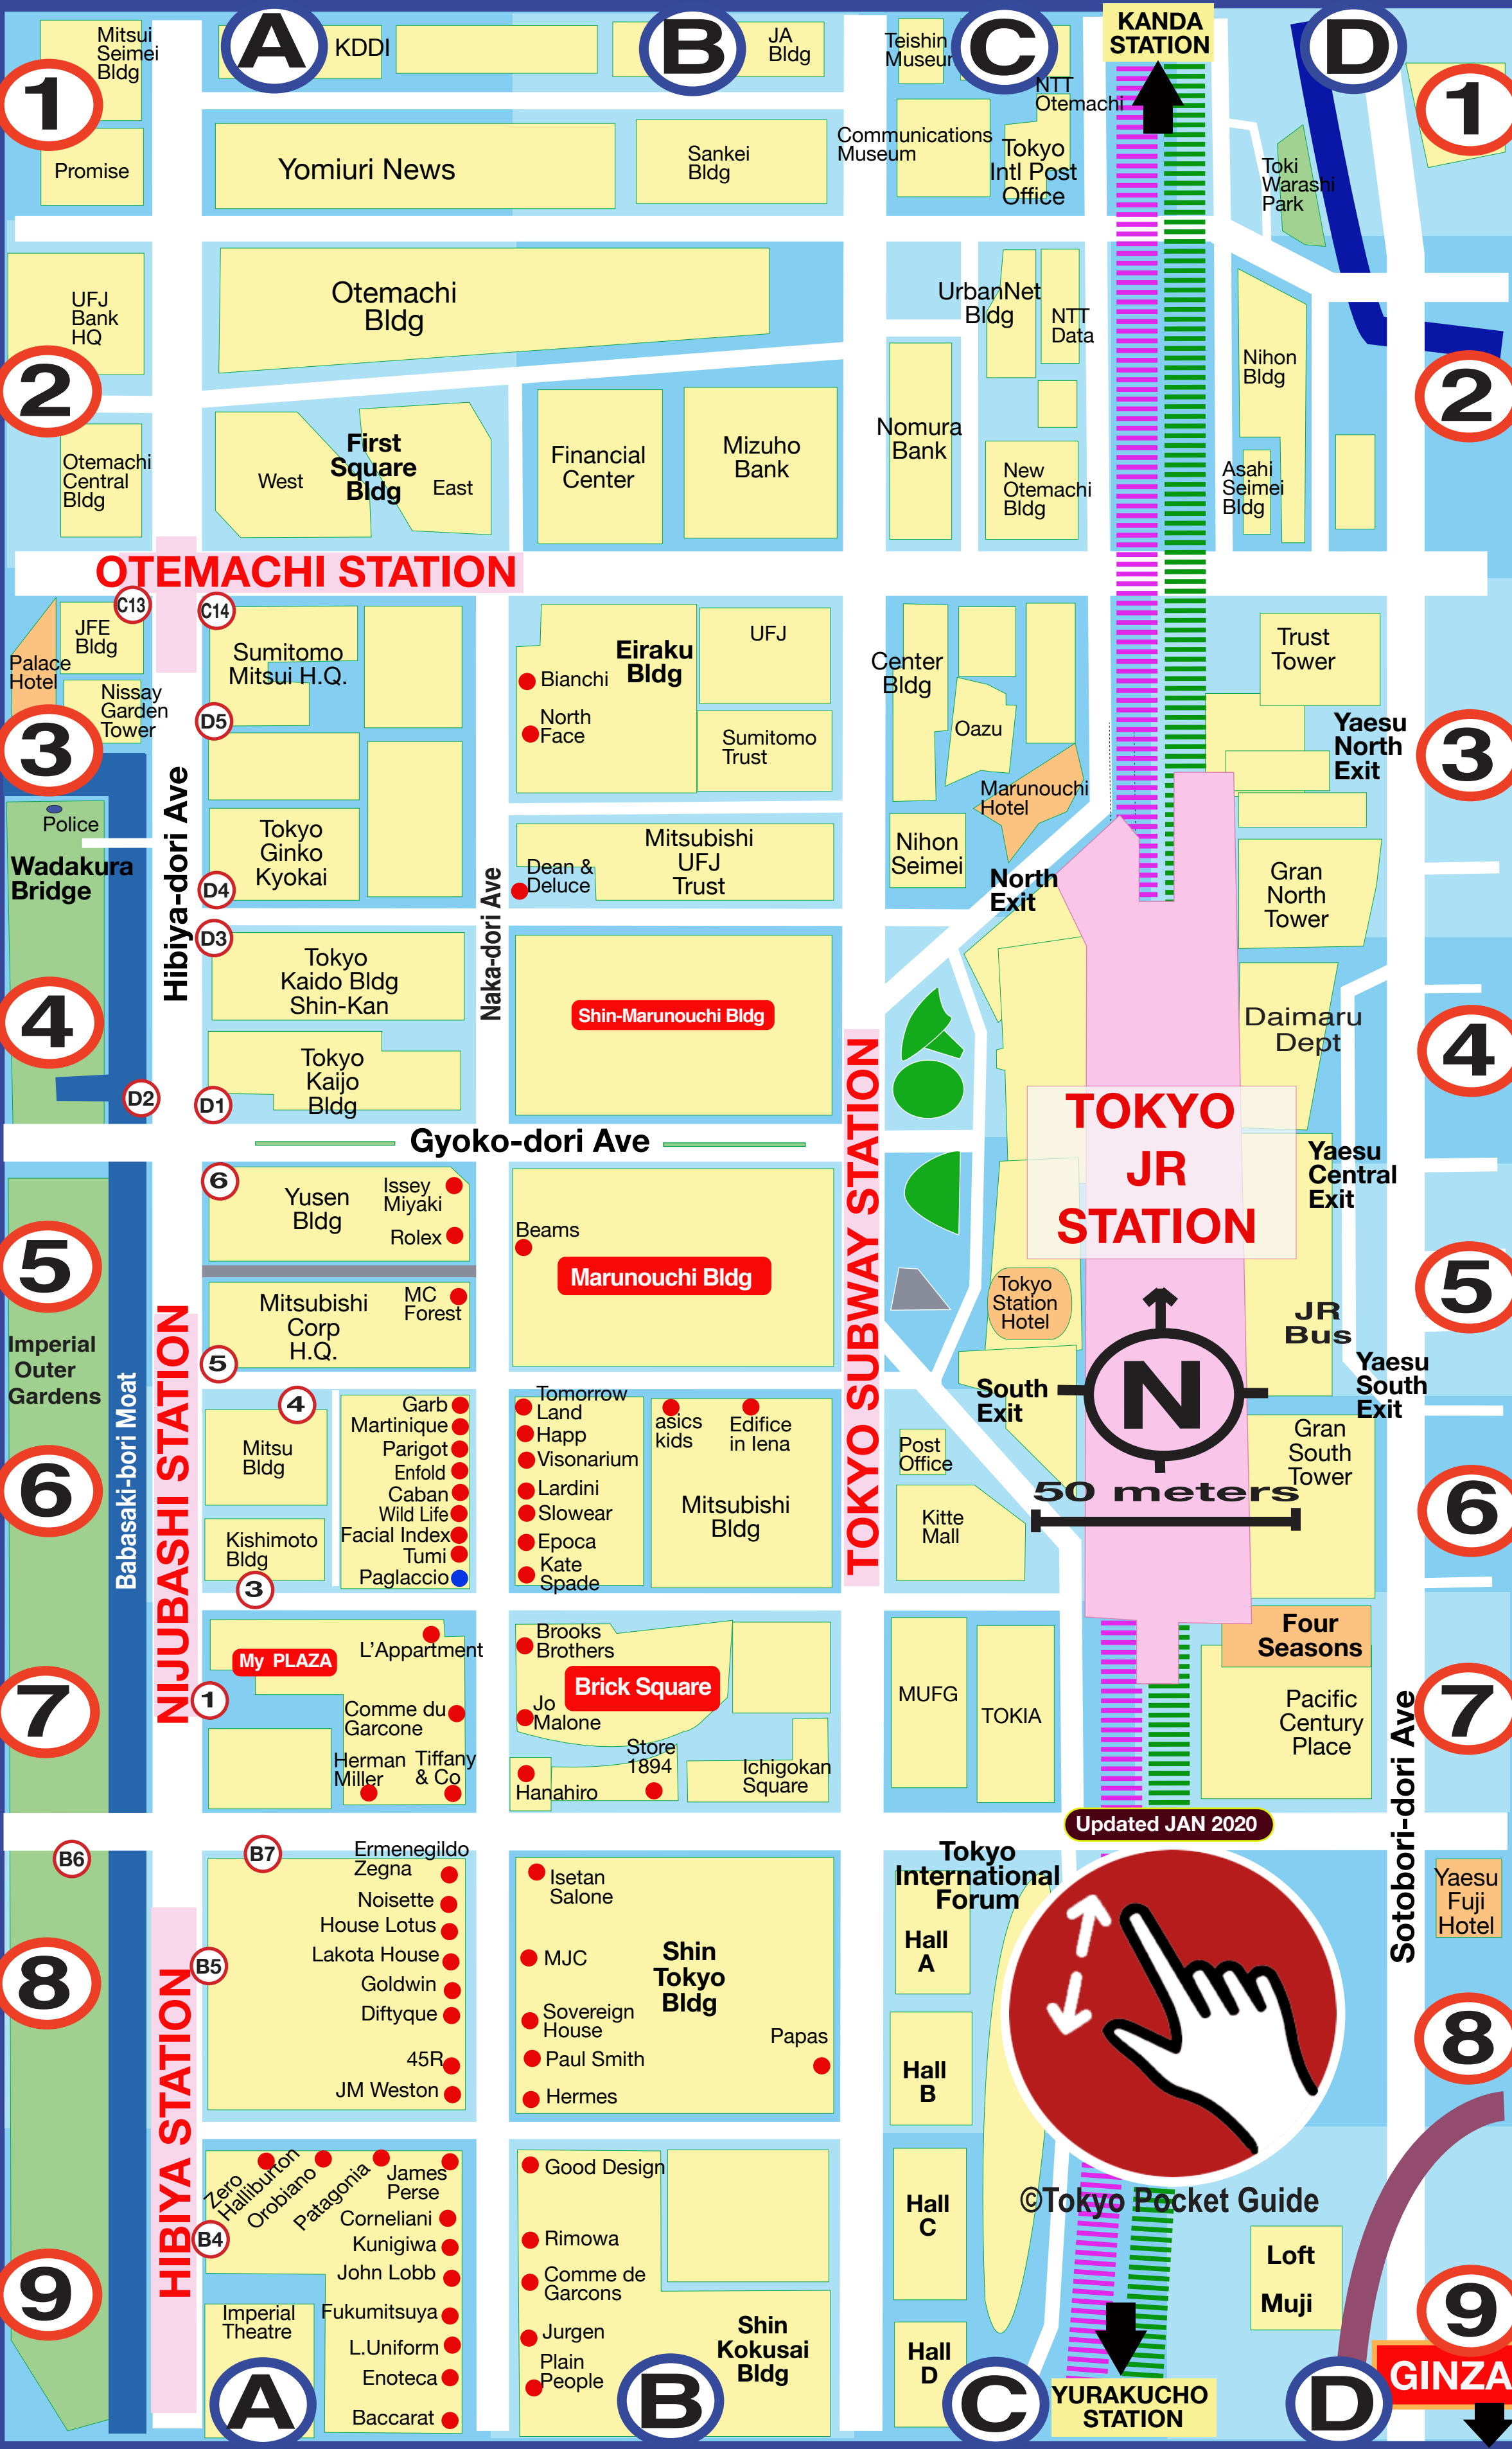

TOKYO POCKET GUIDE TOKYO STATION

- Tokyo Station SHOPPING**
- 45R A-8
 - asics Kids B-6
 - Baccarat A-9
 - Beams B-5
 - Bianchi B-3
 - Brooks Brothers B-7
 - C. Jourdan A-7
 - Caban A-6
 - Comme de Garcone A-7, B-9
 - Corneliani A-9
 - Daimaru D-4
 - Dirtyque A-8
 - Edifice in Iena B-6
 - Enfold A-6
 - Enoteca A-9
 - Epoca B-6
 - Ermen. Zegna A-8
 - Facial Index A-6
 - Fukumitsuya A-9

- Le B. Noisette A-8
- Loft D-8
- L.Uniform A-9
- Martiniq A-6
- MC Forest A-5
- MJC B-8
- Muji D-8
- North Face B-3
- Orobiano A-9
- Parigot A-6
- Patagonia A-9
- Paul Smith B-8
- Plain People B-9
- Rimowa B-9
- Rolex A-5
- Slowear B-6
- Soveriegn House B-8
- Store1894 B-7
- Tiffany & Co A-7
- Tomorrowland B-6
- Wakudan B-8

- Wild Life A-6
 - Zero Haliburton A-9
- BRICK SQUARE B-7**
- MARUNOUCHI BUILDING B-5**
- SHIN-MARUNOUCHI BUILDING B-4**
- MY PLAZA A-7**
- OAZU MALL C-3**
- RESTAURANTS**
- Dean & Deluca B-3
 - Papas B-8
 - Paglaggio A-6
- Tokyo Station HOTELS**
- Four Season Hotel D-7
 - Marunouchi Hotel C-3

- Palace Hotel A-3
 - Tokyo Station Hotel C-5
 - Yaesu Fuji Hotel D-8
- PLACES**
- Communications Museum C-1
 - Ginza D-6
 - Gran South Tower D-6
 - Hibiya Station A-8
 - First Square Bldg A-2
 - Imperial Palace A-5
 - International Forum D-8
 - JR Bus D-5
 - Nijubashi Station A-6
 - Otemachi Station A-2
 - Teishin Museum C-1
 - Yomiuri News A-1